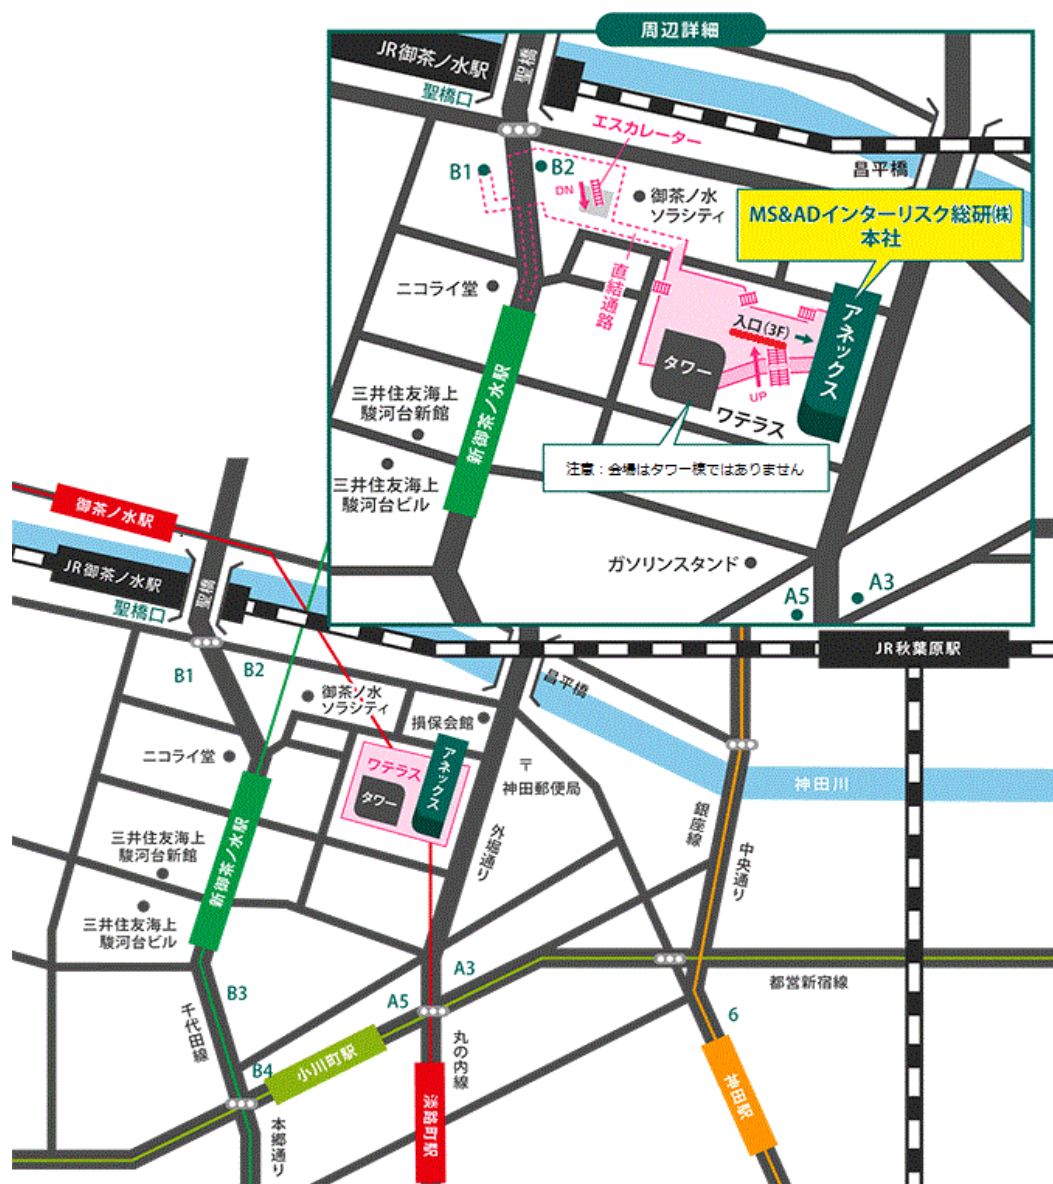

ワラテスアネックス 案内図

【職長教育研修会場】

ワテラスアネックス 10F 大会議室

住所：東京都千代田区神田淡路町2-105

【お越しいたご際の注意事項】

・MS&ADインターリスク総研の入居する「ワテラス」はタワー棟(40Fの高いビル)とアネックス棟(13階建ての低いビル)があり、会場は「アネックス棟」になります。

「アネックス棟」の入り口は3Fにあります。

【最寄り駅】

* JR御茶ノ水駅・東京メトロ新御茶ノ水駅からはソラシティ横の直結通路からアネックス3Fに直結

* JR秋葉原駅・東京メトロ淡路町駅、神田駅・都営線小川町駅からはワテラスの1Fに接続します。

階段または屋外エスカレーターで3Fまで上がってください(図中の入り口マーク参照)。

※会場はアネックス棟の10Fです。3F入口から入り、エレベーターで10Fにお越しください。

駐車場の用意はありませんので、車でお越しの方は付近のコインパーキングをご利用ください。