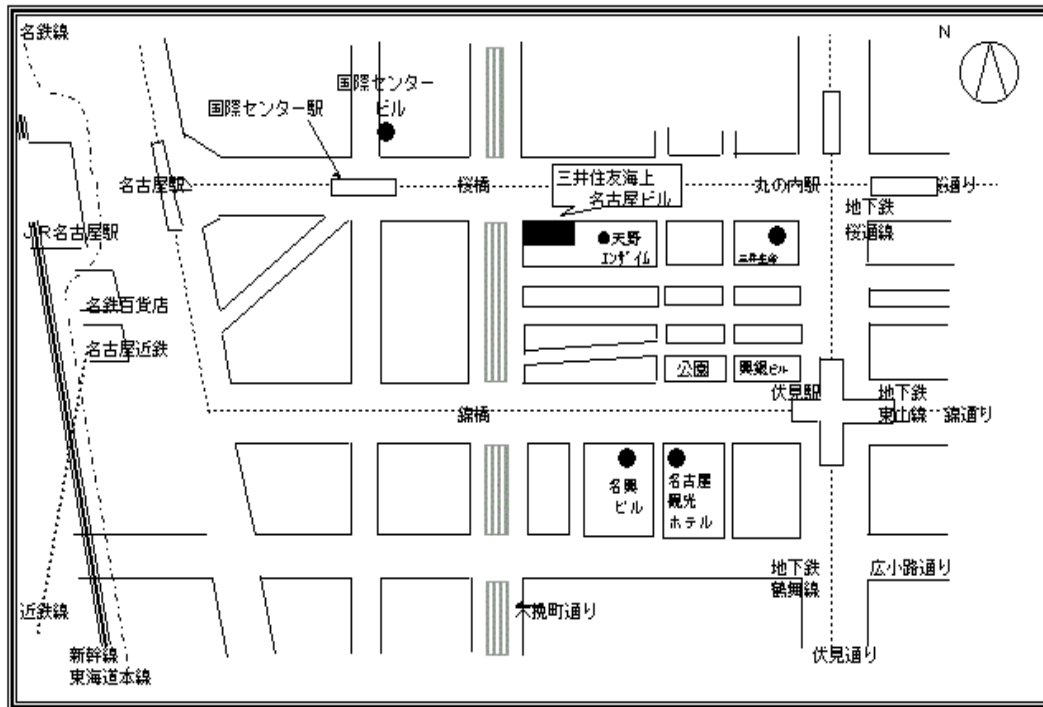

三井住友海上名古屋ビル 案内図

【場所】

三井住友海上名古屋ビル 11F 第1会議室

住所 : 名古屋市中区錦1-2-1

【最寄り駅】

*JR名古屋駅から徒歩15分

*地下鉄桜通線 国際センター駅3番出口から徒歩3分

*地下鉄鶴舞線 丸の内駅7番出口から徒歩5分

駐車場はございませんので、
公共交通機関をご利用下さい。