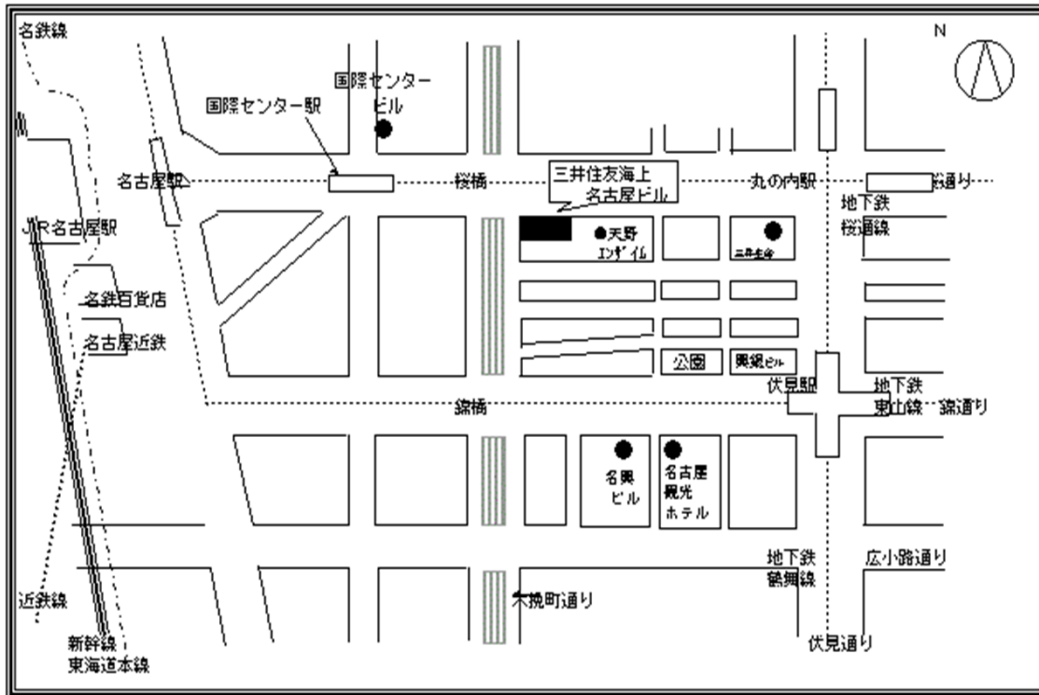

三井住友海上名古屋ビル 案内図

【場所】

三井住友海上名古屋ビル 11F第1会議室

住所 : 名古屋市中区錦1-2-1

【最寄り駅】

*JR名古屋駅から徒歩15分

*地下鉄桜通線 国際センター駅3番出口から徒歩3分

*地下鉄鶴舞線 丸の内駅7番出口から徒歩5分

駐車場はございませんので、
公共交通機関をご利用下さい。