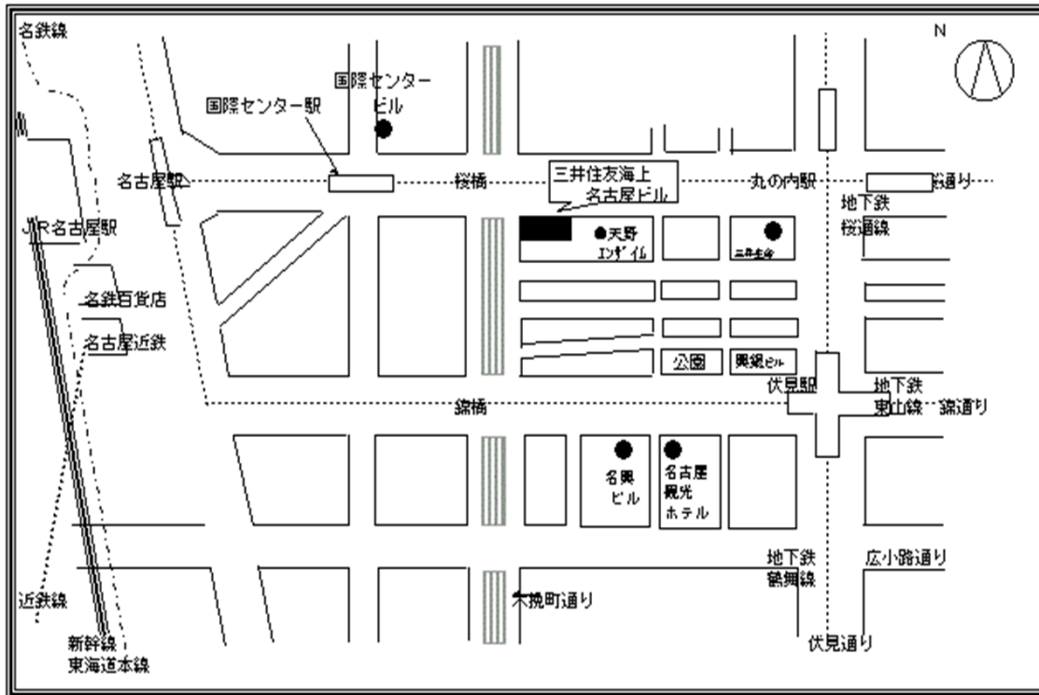

三井住友海上名古屋ビル 案内図

【場所】

三井住友海上名古屋ビル 11F 第1会議室

住所 : 名古屋市中区錦1-2-1

【最寄り駅】

*JR名古屋駅から徒歩15分

*地下鉄桜通線 国際センター駅3番出口から徒歩3分

*地下鉄鶴舞線 丸の内駅7番出口から徒歩5分

駐車場はございませんので、
公共交通機関をご利用下さい。